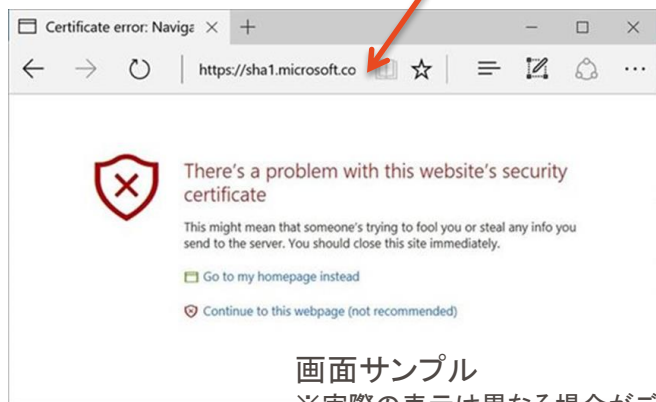

Microsoft Internet Explorer における SHA-1のSSLサーバ証明書に対する警告表示

ウェブサイトでご利用中のSSLサーバ証明書の署名アルゴリズム			
署名アルゴリズム	SHA-1	SHA-2	
証明書の発行日	～2015/12/31	2016/1/1～	-
Internet Explore 11 ～ 2017/2/13	鍵マークなし	鍵マークなし	
Internet Explore 11 2017/2/14 ～	警告画面	警告画面	